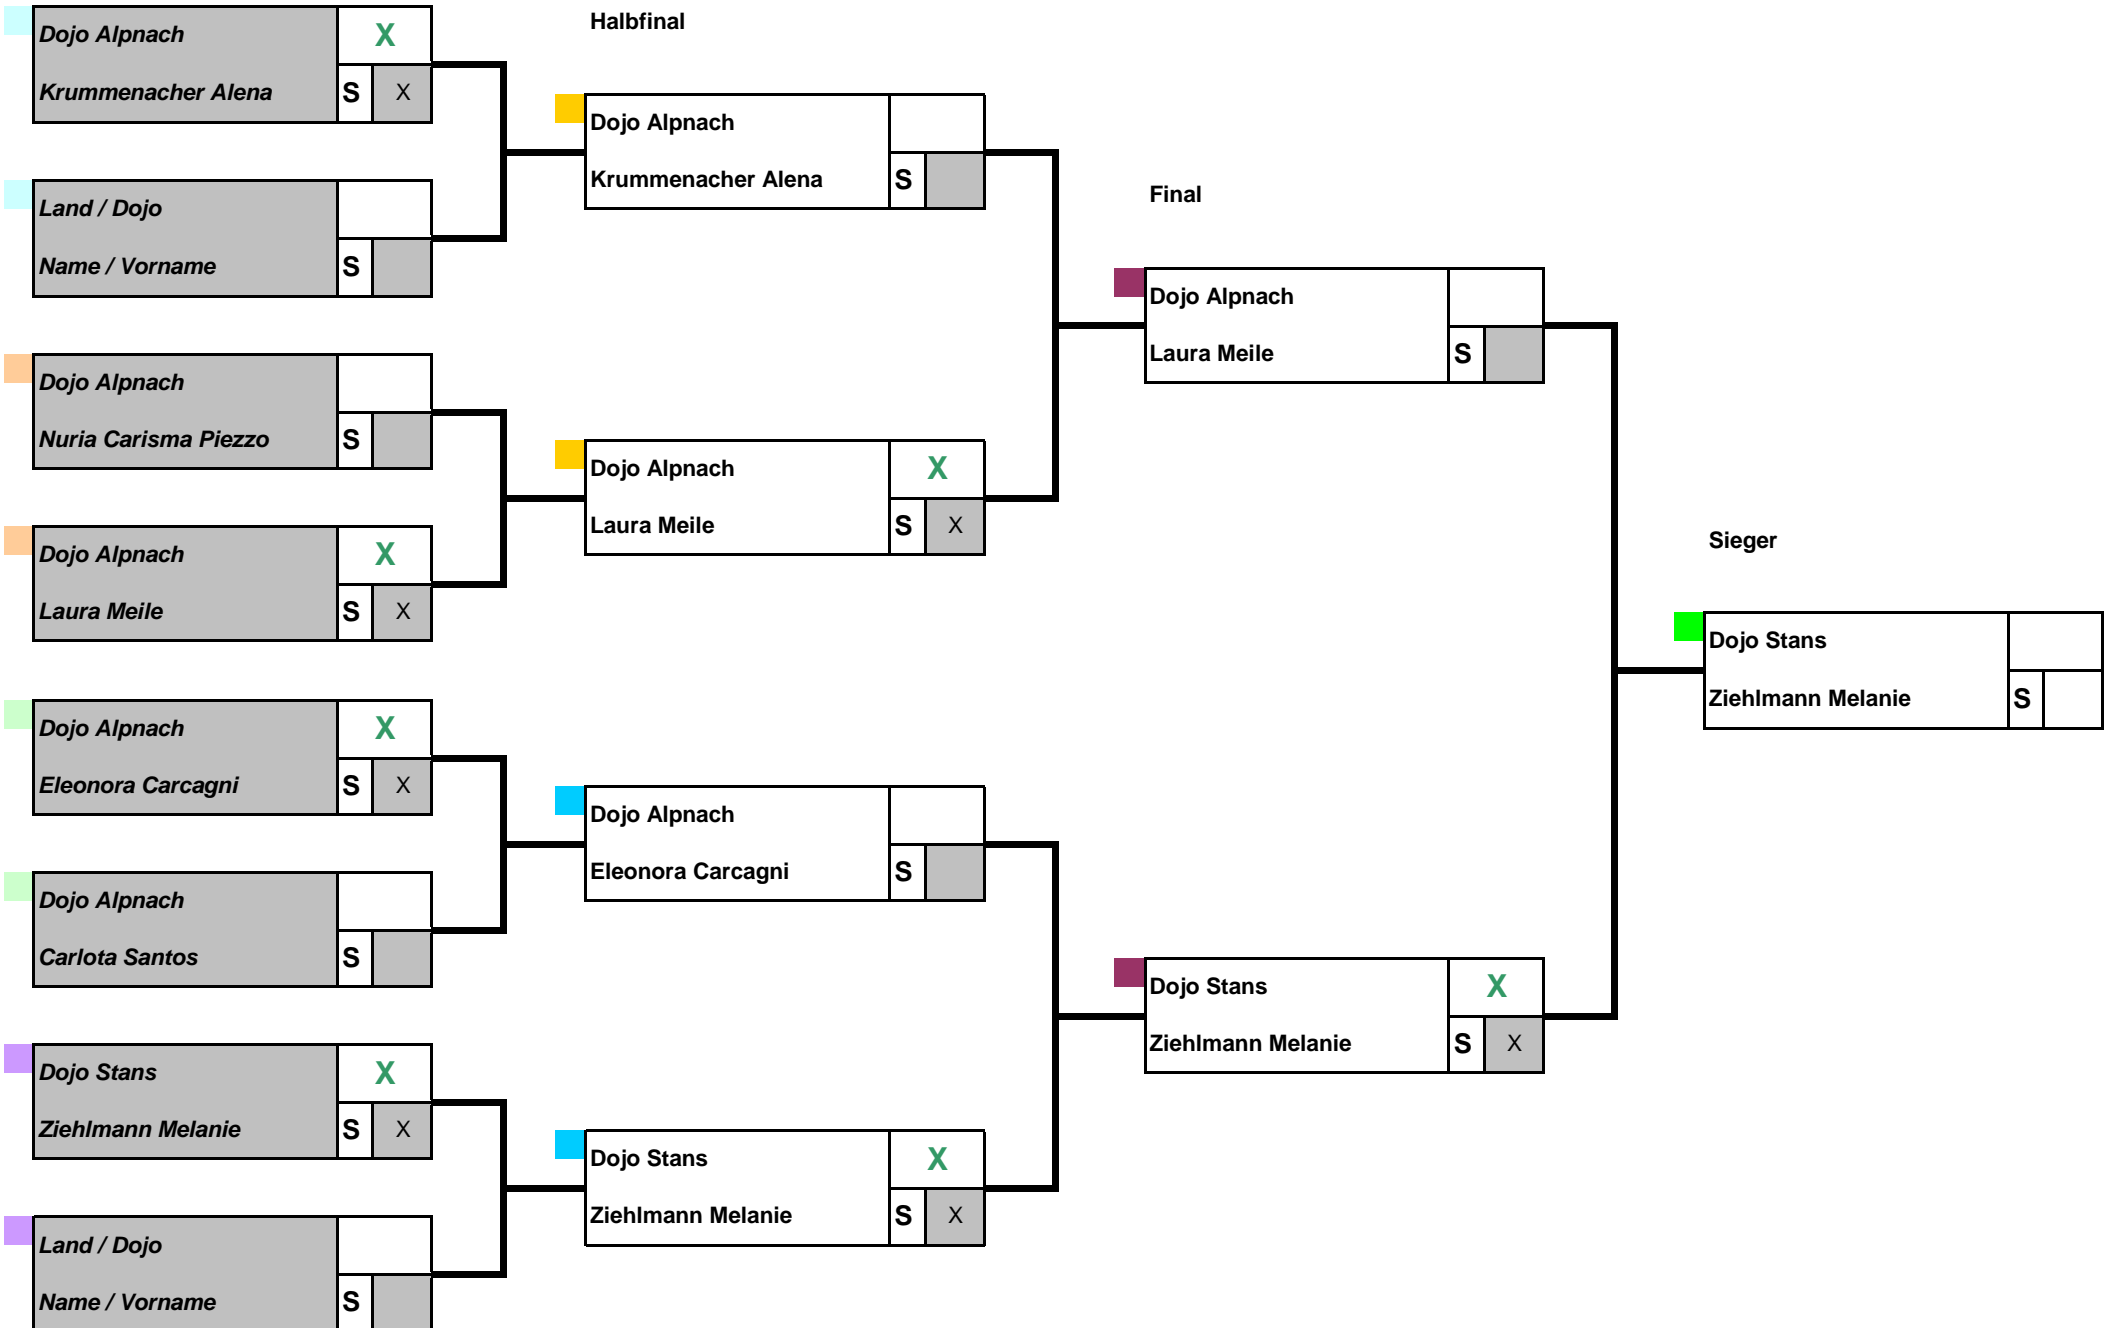

Kumite Mädchen Kat. 2: Jahrgang 00 - 01

Kumite Mädchen Kat. 3: Jahrgang 98 - 99